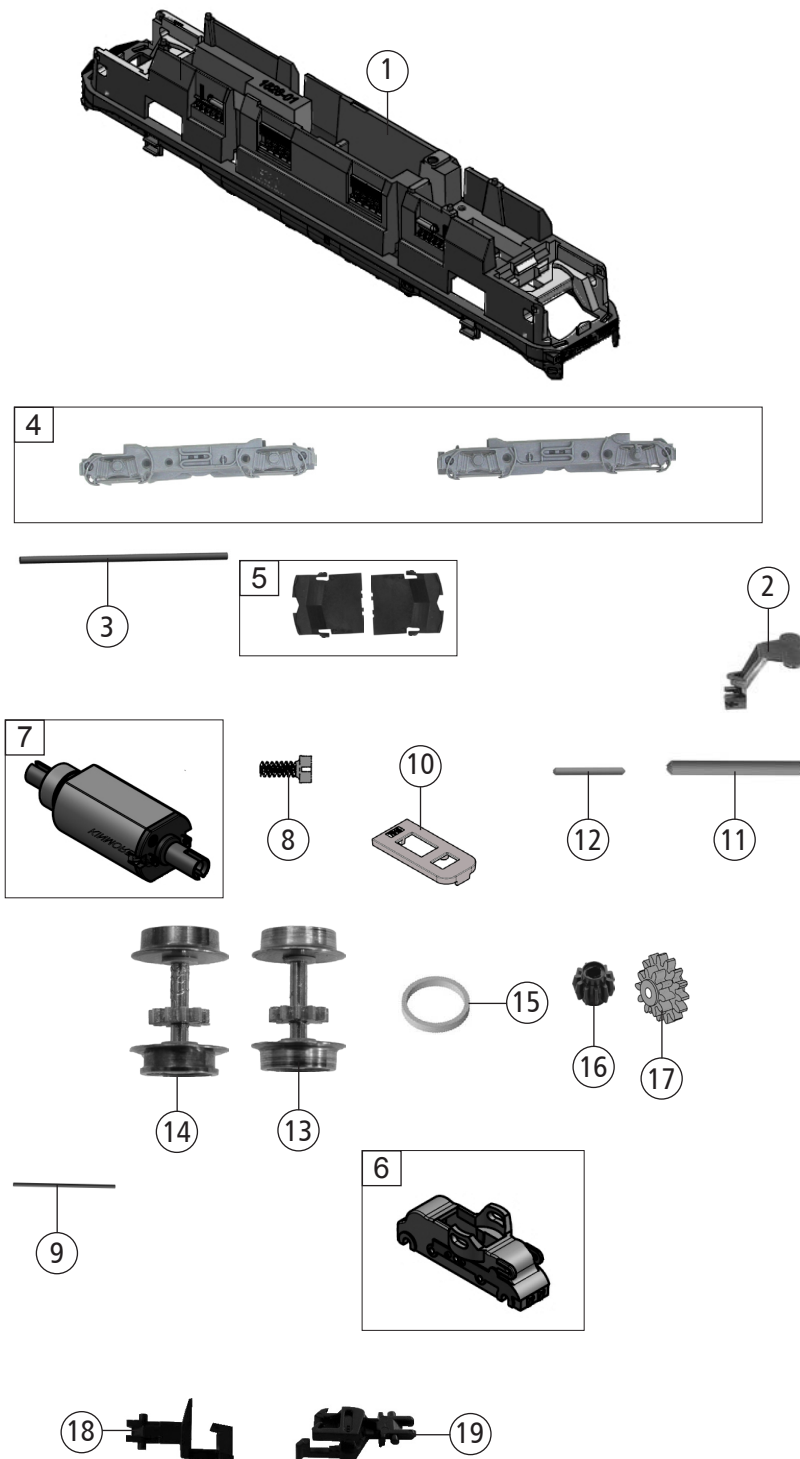

Pos. Nr. Pos.no.	Beschreibung Description	Art.-Nr. Art.no.	Preisgruppe Price bracket
721401	DR BR 118	=	N
721471		=	N
1	LOKGEHÄUSE KPL. Betr. nr. 118 548-7 Body ass. complete Betr. no. 118 548-7	144441	035
2	FÜHRERSTAND-SATZ Drivers cabine - set	12721301	019
3	SPITZENLICHTABD.+LICHTMASKE Toplight+light mask	13721301	006
4	FENSTER+SCHEINWERFER-SATZ Window+headlight - set	144442	008
5	VIELFACHSTEUERKABEL Multiple control cable	144443	003
6	ZUGHAKEN+BREMSKUPPLUNG-SATZ Coupling hook+brake couplings-set	19733001	012
7	GRIFSTANGEN-SATZ Handrails-set	144444	005
8	SCHEIBENWISCHER-SATZ Wipers-set	19772100	007
9	SCHRAUBE M 1,6 X 4 Screw M 1,6 X 4	70900006	002
10	LEITERPLATTE KPL. OBEN PCB complete top	144450	023
11	PUFFER+PUFFERBRUST-SATZ Buffer+buffer beam-set	75716500	011
12	BRÜCKENSTECKER Jumper	66710800	018
Sound			
13	LAUTSPRECHER Loudspeaker	68701100	016
14	LAUTSPRECHERAUFNAHME Loudspeaker reception	144451	006
15	SOUNDECODER Sound decoder	68721371	032
16	PT - SCHRAUBE PT - Screw	108137	003