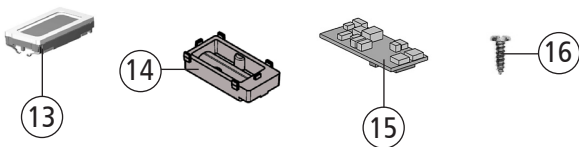

Pos. Nr. Pos.no.	Beschreibung Description	Art.-Nr. Art.no.	Preisgruppe Price bracket
721401	DR BR 118	=	N
721471		=	N
1	LOKGEHÄUSE KPL. Betr. nr. 118 548-7 Body ass. complete Betr. no. 118 548-7	144441	035
2	FÜHRERSTAND-SATZ Drivers cabine - set	12721301	019
3	SPITZENLICHTABD.+LICHTMASKE Toplight+light mask	13721301	006
4	FENSTER+SCHEINWERFER-SATZ Window+headlight - set	144442	008
5	VIELFACHSTEUERKABEL Multiple control cable	144443	003
6	ZUGHAKEN+BREMSKUPPLUNG-SATZ Coupling hook+brake couplings-set	19733001	012
7	GRIFSTANGEN-SATZ Handrails-set	144444	005
8	SCHEIBENWISCHER-SATZ Wipers-set	19772100	007
9	SCHRAUBE M 1,6 X 4 Screw M 1,6 X 4	70900006	002
10	LEITERPLATTE KPL. OBEN PCB complete top	144450	023
11	PUFFER+PUFFERBRUST-SATZ Buffer+buffer beam-set	75716500	011
12	BRÜCKENSTECKER Jumper	66710800	018
Sound			
13	LAUTSPRECHER Loudspeaker	68701100	016
14	LAUTSPRECHERAUFNAHME Loudspeaker reception	144451	006
15	SOUNDECODER Sound decoder	68721371	032
16	PT - SCHRAUBE PT - Screw	108137	003